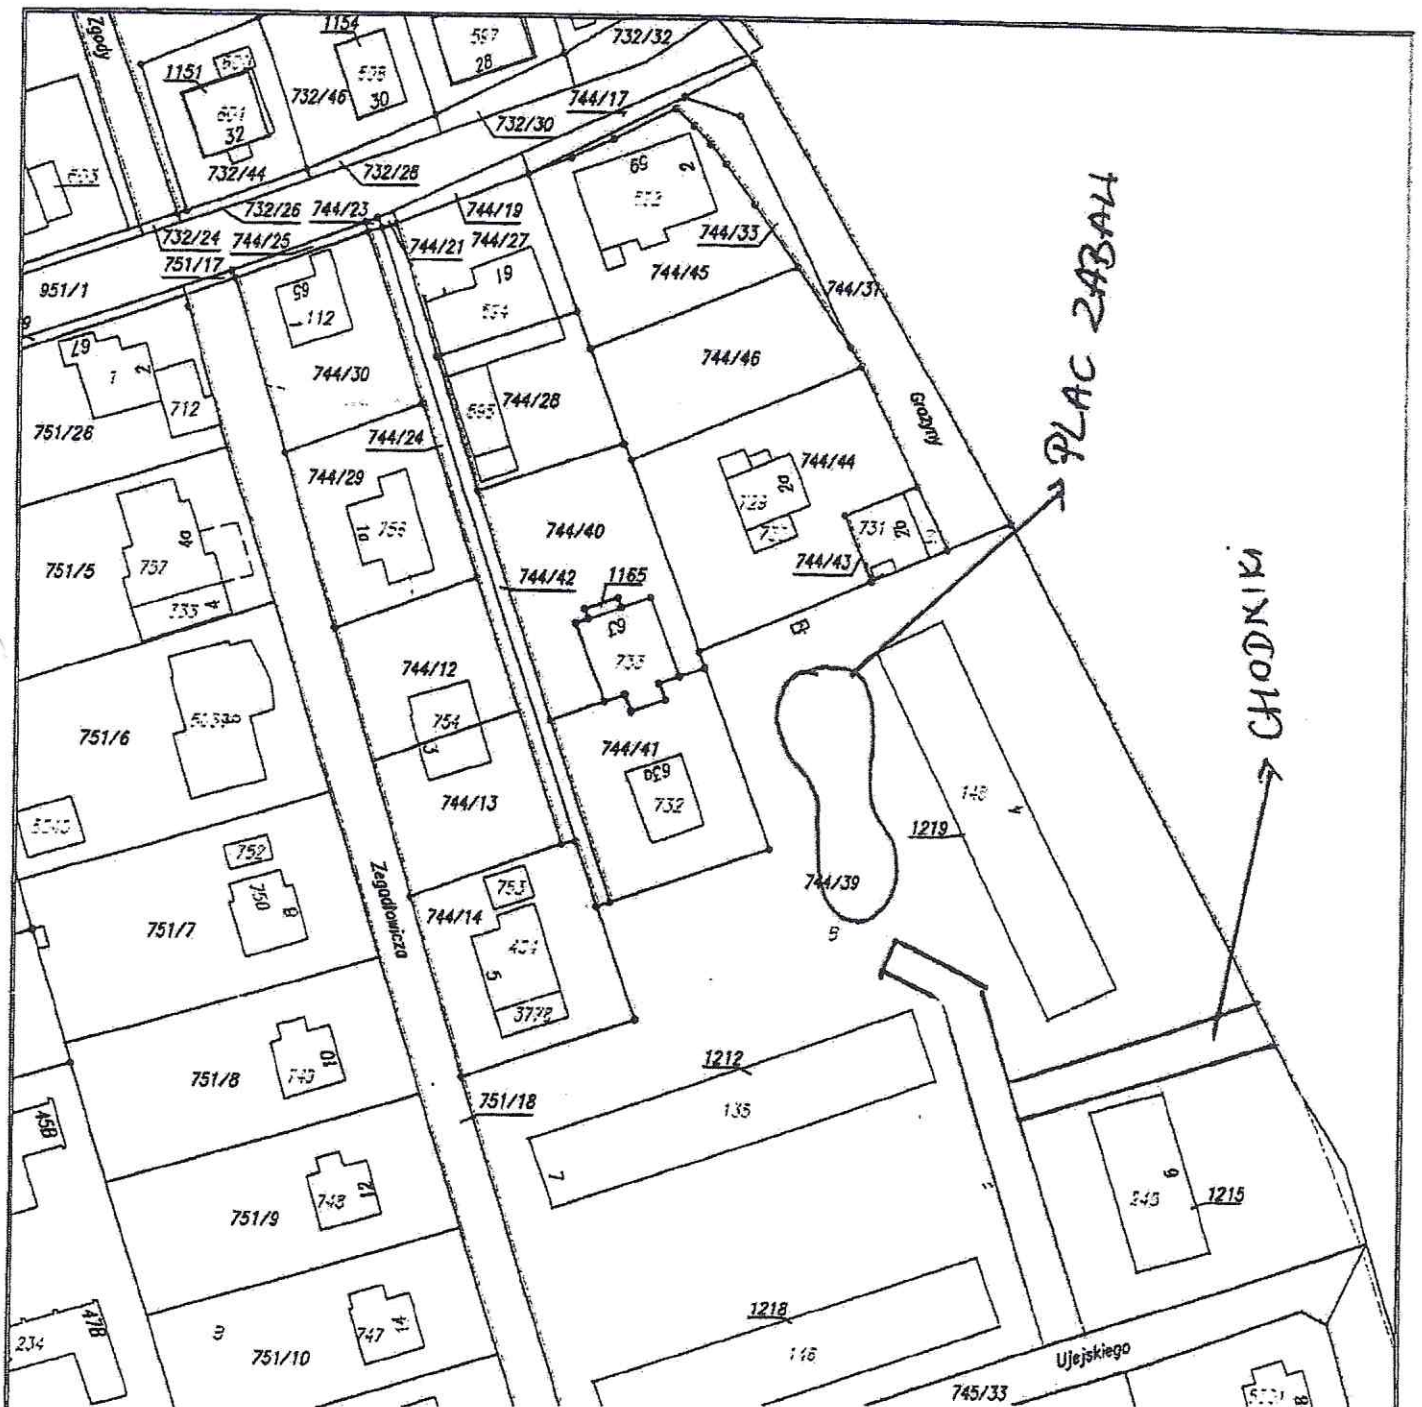

Województwo: śląskie

Oznaczenie organu

Powiat: M. Bielsko-Biała

Jednostka ewidencyjna: Bielsko-Biała

Znak: GK.6642-6511/2011/MK

Obręb ewidencyjny: 0001-Aleksandrowice

Wyrys z mapy ewidencyjnej

Skala 1:1 000

Skala 1: 200 (A4)